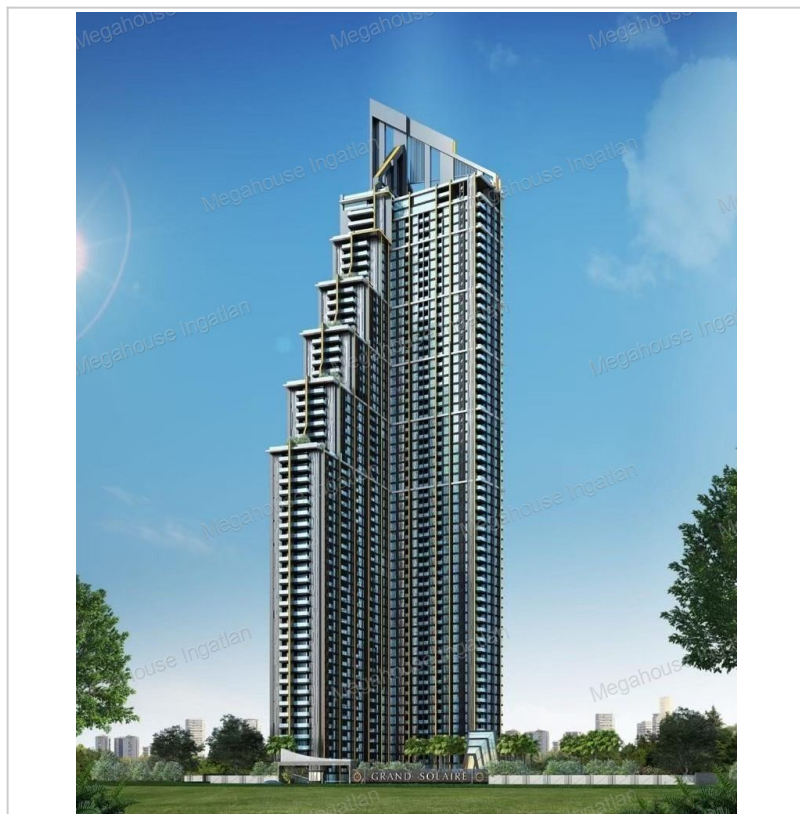

# Eladó Téglalakás, 40 m<sup>2</sup>, 51 510 000 Ft ( ~125 289 € )

<b>Adatlap sorszáma:</b>	#704300042
<b>Szobák:</b>	2
<b>Építési mód:</b>	Tégla
<b>Belső állapot:</b>	Új építésű
<b>Külső állapot:</b>	Kiváló
<b>Építés éve:</b>	2023
<b>Kilátás:</b>	Panorámás
<b>Komfort:</b>	Luxus
<b>Parkolás:</b>	Teremgarázsban
<b>Akadálym.:</b>	Akadálymentesített

## SKY BLUE LUXURY- 17. em. 1.

SKY BLUE LUXURY- 17. em. 1.

Pattaya központi részén hypermodern stílusban épül meg a város legmagasabb és legújabb projektje.

Praktikus alaprajzzal, 17. emeleti, 40 nm-es, N+1 szobás, teraszos, tengerre vagy medencére, parkra néző apartman 51,51 M Ft-ért eladó. A lakás zuhanyfülkés fürdővel rendelkezik.

A látványos megjelenésű épület 20. emeletén lesz a feszített víztükrű panoráma medence, ahonnan gyönyörű a tengeri kilátás, és csodálatos a naplemente.

A földszinti medencék és lagúnák csodásan burjánzó növényzettel igazi trópusi hangulatot biztosítanak. Kikapcsolódásként megtalálható lesz a Pool bár, játszótér, kosárlabda és tenisz.