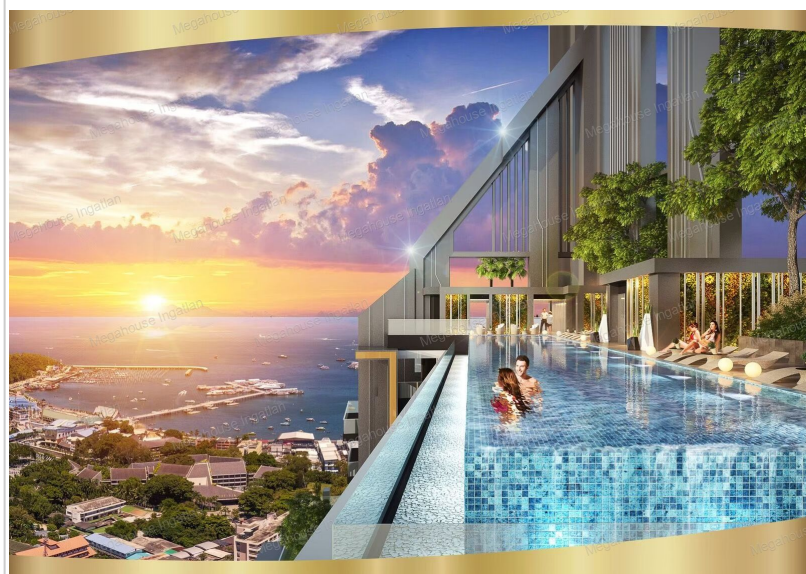

Eladó Téglalakás, 148 m², 258 400 000 Ft (~628 512 €)

Adatlap sorszáma:	#704300041
Szobák:	3
Építési mód:	Tégla
Belső állapot:	Új építésű
Külső állapot:	Kiváló
Építés éve:	2023
Kilátás:	Panorámás
Komfort:	Luxus
Parkolás:	Teremgarázsban
Akadálym.:	Akadálymentesített

Az Ön kapcsolattartója:

Flick Zsuzsanna tulajdonos

Thaiföld, Dubai, Miami, Albánia

+36 30 220-3030

zs.flick@luxusingatlan.com

SKY BLUE LUXURY- 50.em. 21.

SKY BLUE LUXURY- 50.em. 21.

Pattaya központi részén hypermodern stílusban épül meg a város legmagasabb és legújabb projektje.

Praktikus alaprajzzal, 56. emeleti, 148 nm-es, N+2 szobás, nagy teraszos, kertes, szuperpanorámás, tengerre néző apartman 258,4 M Ft-ért eladó. A lakás zuhanyfülkés és fürdőkádás fürdővel is rendelkezik.

Az épületben több hasonló lakás található, a szintet és tájolást még választani lehet.

Az építkezés elindult, a lakások 50%-a elkelt.

Az ingatlanok konyhabútorral kerülnek átadásra, 2025-ben lesz költözhető az ingatlan.

A látványos megjelenésű épület 20. emeletén lesz a feszített víztükrű panoráma medence, ahonnan gyönyörű a tengeri kilátás, és csodálatos a naplemente.

A földszinti medencék és lagúnák csodásan burjánzó növényzettel igazi trópusi hangulatot biztosítanak. Kikapcsolódásként megtalálható lesz a Pool bár, játszótér, kosárlabda és tenisz.

A projekt közelében számtalan bevásárlási lehetőség, éttermek, kiváló közlekedés a városközpontba és a strandra. A Jomtien Beach pár perc alatt